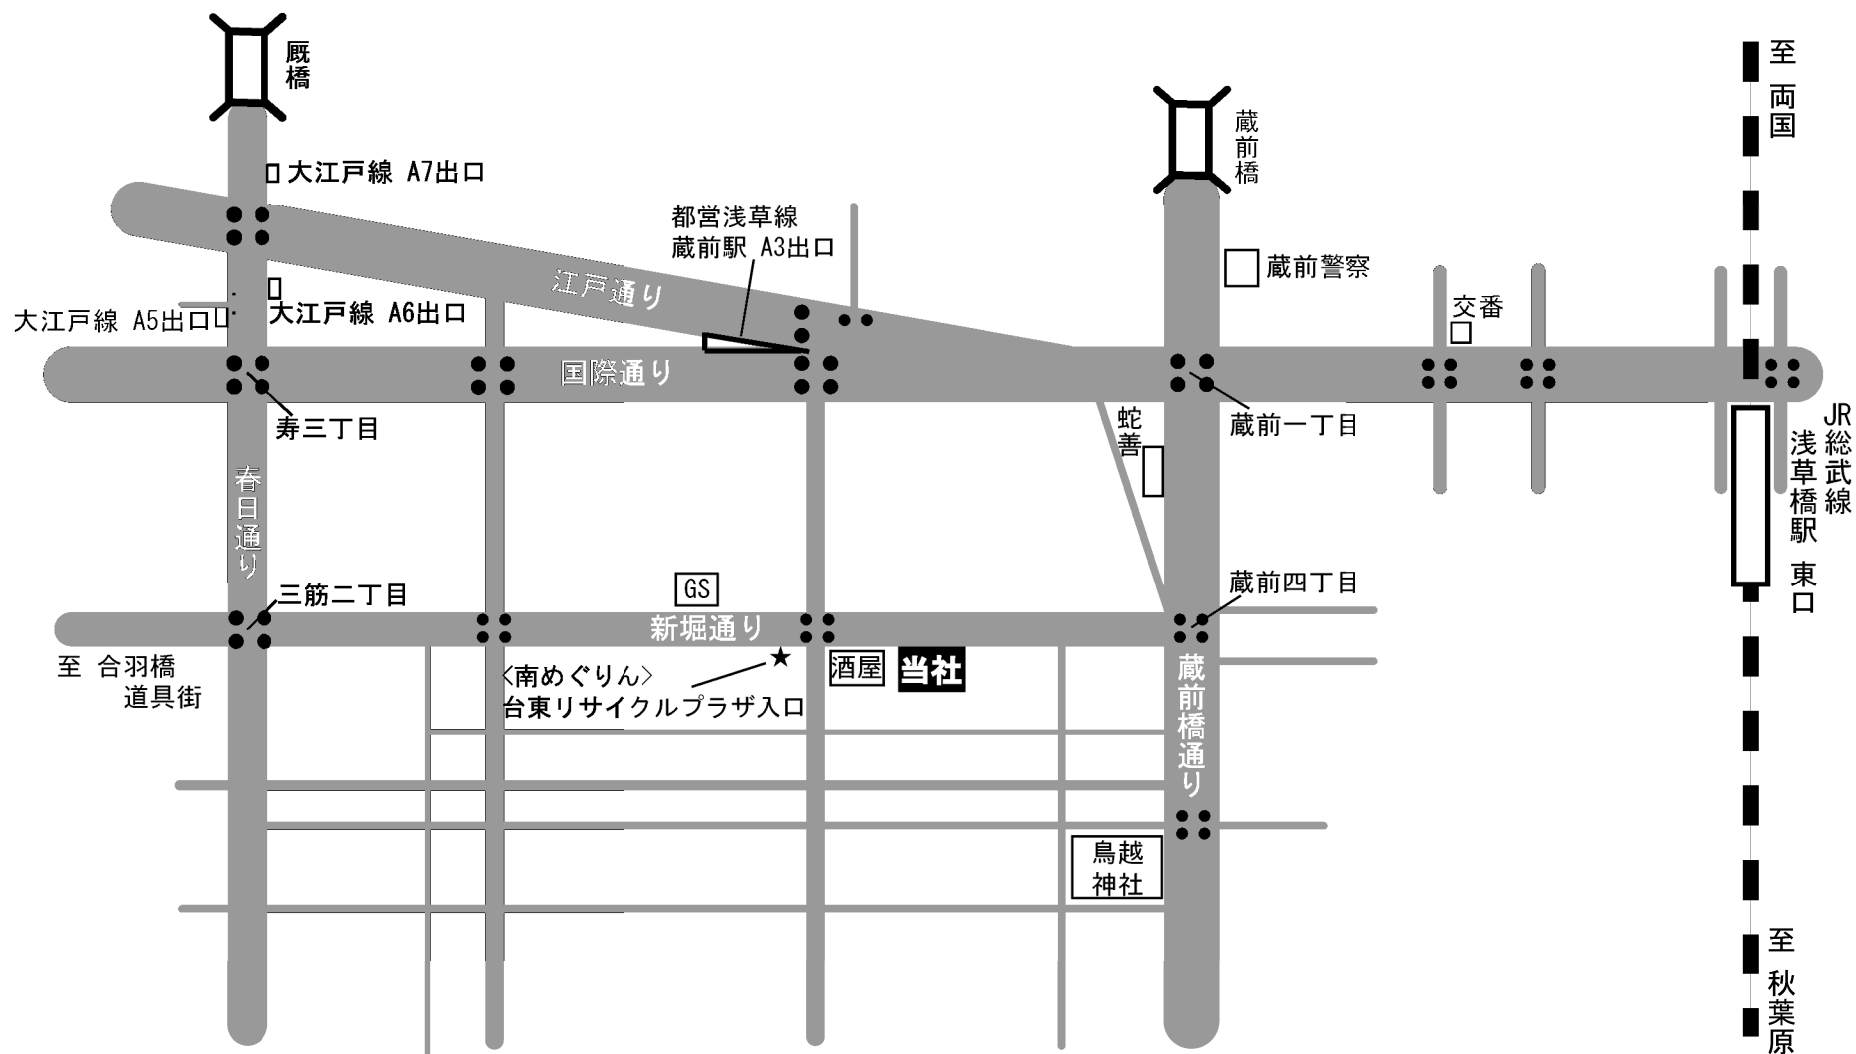

◆◆ 株式会社 角田商店 案内図 ◆◆

- ☆都営浅草線「蔵前駅A3出口」より 徒歩約5分
- ☆JR総武線「浅草橋駅東口」より 徒歩約10分
- ☆都営大江戸線「蔵前駅A5・6出口」より 徒歩約20分
- ☆南めぐりん「台東リサイクルプラザ入口」より 徒歩30秒

株式会社 角田商店 東京店
通販部 / ウェブショップツノダ

〒111-0054 東京都台東区鳥越2-14-10
Tel 0120-971-657 Fax 03-3866-8365
mail: tsunoda-shoutenn@towanny.com